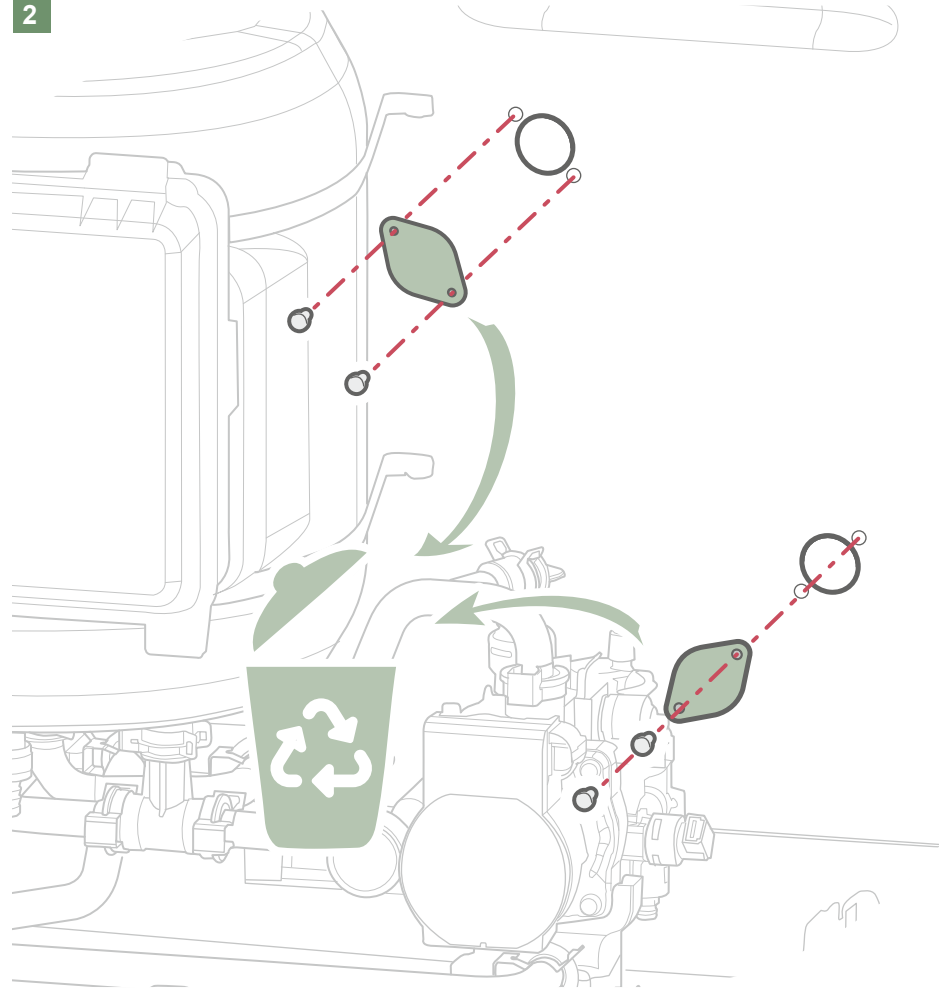

ML

INSTALLATION // INSTALLATIE // INSTALACIÓN // INSTALAÇÃO //
INSTALLAZIONE // MONTAŽ // INŠTALACIJA

Kit 2 Zones / 2 Circuits Kit (074874)

1

2

3

4

5

6

7

8

9

10

11

12

Nr	Code	Qty
1	182955	01
2	198798	01
3	142735	04
4	132171	01
5	182956	01
6	182954	01
7	110177	01
8	107907	01
9	110183	01
10	142716	03
11	182957	01
12	109720	01
13	133193	01