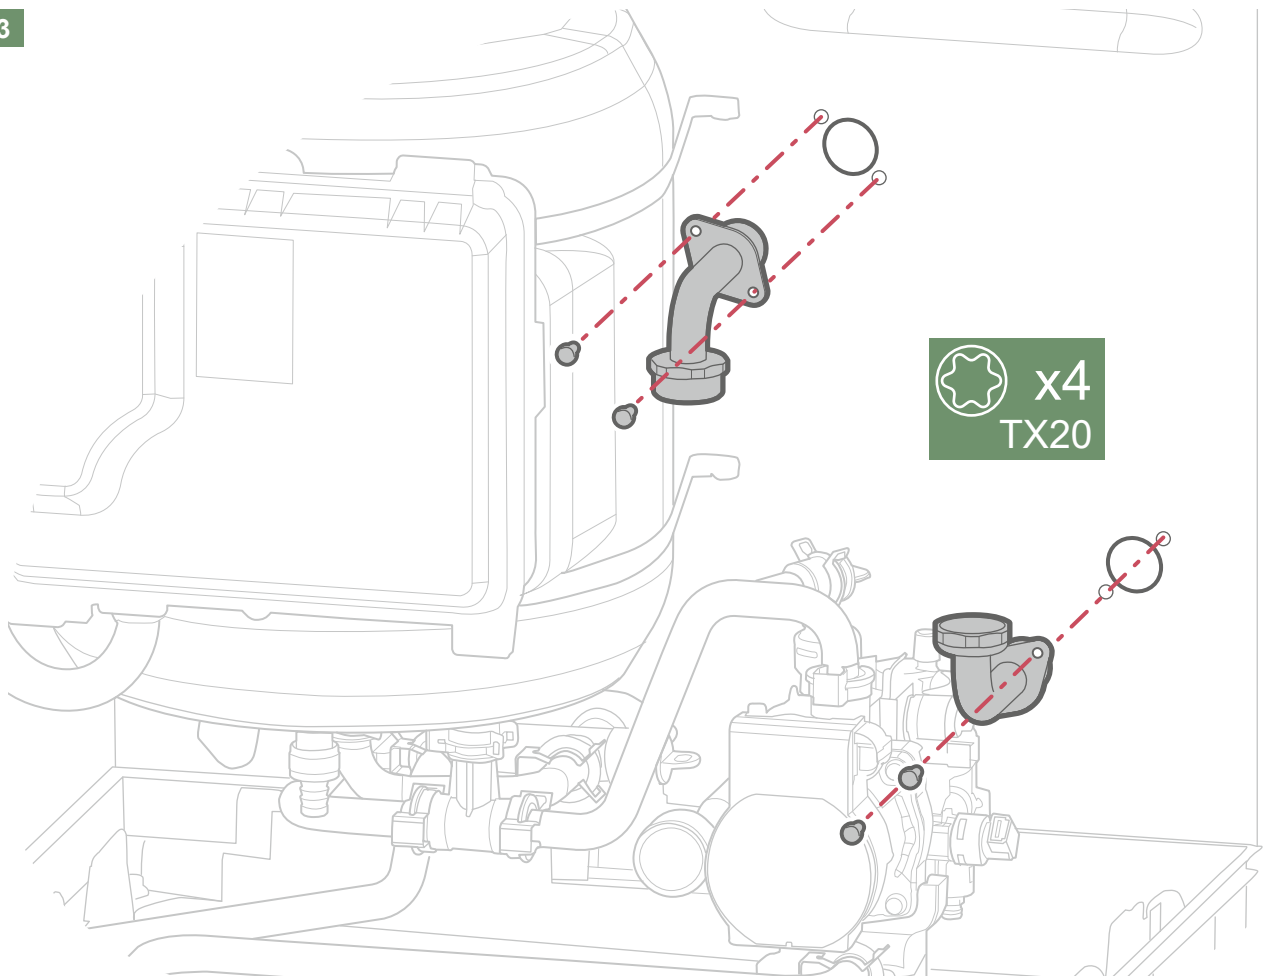

ML

INSTALLATION // INSTALLATIE // INSTALACIÓN // INSTALAÇÃO //
INSTALLAZIONE // MONTAŽ // INŠTALACIJA

Kit 2 Zones / 2 Circuits Kit (074874)

1

2

3

4

5

6

7

8

9

10

11

12

Nr	Code	Qty
1	182955	01
2	198798	01
3	142735	04
4	132171	01
5	182956	01
6	182954	01
7	110177	01
8	107907	01
9	110183	01
10	142716	03
11	182957	01
12	109720	01
13	133193	01